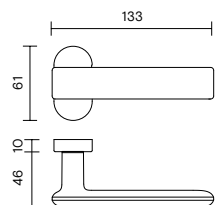

RO CM

ROY CM

Finish / Finitura

EAN

Set / Coppia

	R8	R7	RG8
Cromo	889911	***	***
Cromosat	889928	***	***
Light black	889935	***	***
Nichelnero	889942	***	***

	R8 Y	R7 Y	RG8 Y
Cromo	889959	***	***
Cromosat	889966	***	***
Light black	889973	***	***
Nichelnero	889980	***	***

	R8 BZG	R7 BZG	RG8 BZG
Cromo	***	***	***
Cromosat	***	***	***
Light black	***	***	***
Nichelnero	***	***	***

	RB8	RB7	RGB8
Cromo	***	***	***
Cromosat	***	***	***
Light black	***	***	***
Nichelnero	***	***	***

	RB8 Y	RB7 Y	RGB8 Y
Cromo	***	***	***
Cromosat	***	***	***
Light black	***	***	***
Nichelnero	***	***	***

	RB8 BZG	RB7 BZG	RGB8 BZG
Cromo	***	***	***
Cromosat	***	***	***
Light black	***	***	***
Nichelnero	***	***	***

Cromo	890153	***	---
Cromosat	890160	***	---
Light black	890177	***	---
Nichelnero	890184	***	---

Cromo	890191	***	---
Cromosat	890207	***	---
Light black	890214	***	---
Nichelnero	890221	***	---