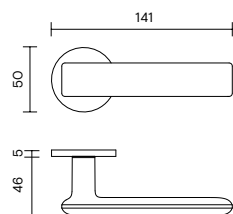

## Meneghello Paoletti

Material / Materiale

**Nikrall Lega Zama UNI 3717**

Sizes / Dimensioni

**H 386 R**

**R8/R7**

**RG8**

**R8/R7 Y**

**RG8 Y**

**R8/R7 BZG**

**RG8 BZG**

**H 386 RB**

**Slim rosette**  
Rosetta fine

**RB8/RB7**

**RGB8**

**RB8/RB7 Y**

## Finish / Finitura

EAN

1 Pc / Cad

Cromo	889997
Cromosat	890009
Light black	890016
Nikelnero	890023

**On request: available also for spindle length 30-35-45-50 mm.**  
 A richiesta: disponibile il movimento 30-35-45-50 mm.

Cromo	***
Cromosat	***
Light black	***
Nikelnero	***

**On request: available also for spindle length 30-35-45-50 mm.**  
 A richiesta: disponibile il movimento 30-35-45-50 mm.

**H 386 F RS B-41**

**Slim rosette**  
 Rosetta fine