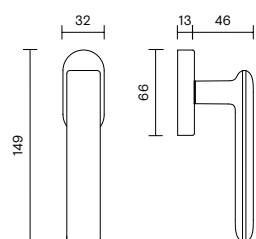

Movement
4 click positions
Movimento
4 scatti

Finish / Finitura

EAN

1 Pc / Cad

Cromo	889997
Cromosat	890009
Light black	890016
Nikelnero	890023

On request: available also for spindle length 30-35-45-50 mm.
A richiesta: disponibile il movimento 30-35-45-50 mm.

On request: available also 8 click positions (only spindle length 41 mm).
A richiesta: disponibile il movimento 8 scatti per la microventilazione (solo la misura 41 mm).

H 386 F RS-41