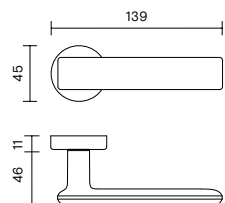

## Meneghello Paoletti

Material / Materiale

**Nikrall Lega Zama UNI 3717**

Sizes / Dimensioni

**H 386 R**

**R8/R7**

**RG8**

**R8/R7 Y**

## Finish / Finitura

EAN

1 Pc / Cad

Cromo	889997
Cromosat	890009
Light black	890016
Nikelnero	890023

**On request: available also for spindle length 30-35-45-50 mm.**  
 A richiesta: disponibile il movimento 30-35-45-50 mm.

Cromo	***
Cromosat	***
Light black	***
Nikelnero	***

**On request: available also for spindle length 30-35-45-50 mm.**  
 A richiesta: disponibile il movimento 30-35-45-50 mm.

**H 386 F RS B-41**

**Slim rosette**  
 Rosetta fine