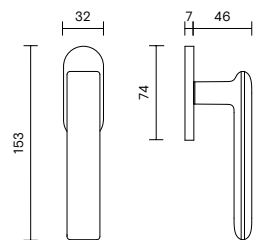

## Sizes / Dimensioni

**GL8**

## Finish / Finitura

EAN

1 Pc / Cad

Cromo	889997
Cromosat	890009
Light black	890016
Nikelnero	890023

**On request: available also for spindle length 30-35-45-50 mm.**  
 A richiesta: disponibile il movimento 30-35-45-50 mm.

**On request: available also 8 click positions (only spindle length 41 mm).**  
 A richiesta: disponibile il movimento 8 scatti per la microventilazione (solo la misura 41 mm).

**H 386 F RS-41**

**Movement**  
**8 click positions**  
 Movimento  
 8 scatti

Cromo	***
Cromosat	***
Light black	***
Nikelnero	***

**On request: available also for spindle length 30-35-45-50 mm.**  
 A richiesta: disponibile il movimento 30-35-45-50 mm.

**H 386 F RS B-41**

**Slim rosette**  
 Rosetta fine