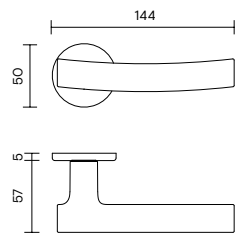

H 385

Federica Biasi

Material / Materiale

Nikrall Lega Zama UNI 3717

Sizes / Dimensioni

H 385 R

R8/R7

RG8

R8/R7 Y

RG8 Y

R8/R7 BZG

RG8 BZG

H 385 RB

Slim rosette
Rosetta fine

RB8/RB7

RGB8

H 385 F RS-41

Movement
8 click positions
 Movimento
 8 scatti

Finish / Finitura	EAN
Cromo	***
Cromosat	***
Neropaco	***
Nikelnero	***

On request: available also for spindle length 30-35-45-50 mm.

A richiesta: disponibile il movimento 30-35-45-50 mm.

H 385 F RS B-41

Slim rosette
 Rosetta fine

*** EAN code and price on request / EAN e prezzo su richiesta
 --- not available / non disponibile

For specifications of door thicknesses and spindle lengths: pag. 260
 Specifiche spessori porta / lunghezza quadro: pag. 260