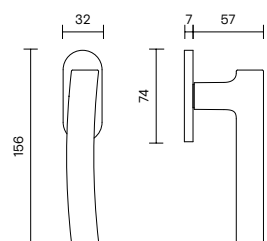

EAN

Set / Coppia

Finish / Finitura	EAN	Set / Coppia
Cromo	***	---
Cromosat	***	---
Neropaco	***	---
Nikelnero	***	---

Movement
4 click positions
 Movimento
 4 scatti

Finish / Finitura

EAN

1 Pc / Cad

Finish / Finitura	EAN	1 Pc / Cad
Cromo	889874	
Cromosat	889881	
Neropaco	889898	
Nikelnero	889904	

On request: available also for spindle length 30-35-45-50 mm.

A richiesta: disponibile il movimento 30-35-45-50 mm.

On request: available also 8 click positions (only spindle length 41 mm).

A richiesta: disponibile il movimento 8 scatti per la microventilazione (solo la misura 41 mm).

H 385 F RS-41

Movement
8 click positions
 Movimento
 8 scatti

Finish / Finitura	EAN
Cromo	***
Cromosat	***
Neropaco	***
Nikelnero	***

On request: available also for spindle length 30-35-45-50 mm.

A richiesta: disponibile il movimento 30-35-45-50 mm.

H 385 F RS B-41

Slim rosette
 Rosetta fine

*** EAN code and price on request / EAN e prezzo su richiesta
 --- not available / non disponibile

For specifications of door thicknesses and spindle lengths: pag. 260
 Specifiche spessori porta / lunghezza quadro: pag. 260