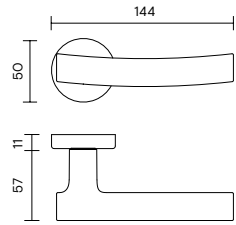

H 385

Federica Biasi

Material / Materiale

Nikrall Lega Zama UNI 3717

Sizes / Dimensioni

H 385 R

R8/R7

RG8

R8/R7 Y

RG8 Y

R8/R7 BZG

RG8 BZG

H 385 RB

Slim rosette
Rosetta fine

RB8/RB7

RGB8

H 385 F RS-41

Movement
8 click positions
 Movimento
 8 scatti

Finish / Finitura	EAN
Cromo	***
Cromosat	***
Neropaco	***
Nikelnero	***

On request: available also for spindle length 30-35-45-50 mm.

A richiesta: disponibile il movimento 30-35-45-50 mm.

H 385 F RS B-41

Slim rosette
 Rosetta fine

*** EAN code and price on request / EAN e prezzo su richiesta
 --- not available / non disponibile

For specifications of door thicknesses and spindle lengths: pag. 260
 Specifiche spessori porta / lunghezza quadro: pag. 260