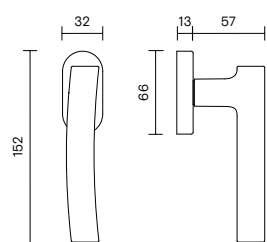

Movement
4 click positions
Movimento
4 scatti

Finish / Finitura

EAN

1 Pc / Cad

Finish / Finitura	EAN	1 Pc / Cad
Cromo	889874	
Cromosat	889881	
Neropaco	889898	
Nikelnero	889904	

On request: available also for spindle length 30-35-45-50 mm.

A richiesta: disponibile il movimento 30-35-45-50 mm.

On request: available also 8 click positions (only spindle length 41 mm).

A richiesta: disponibile il movimento 8 scatti per la microventilazione (solo la misura 41 mm).

H 385 F RS-41