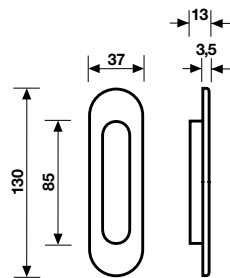

Finiture / Finishes

Oro lucido

Orsatin

Cromo

Cromsatin

Anticato

Kit incasso completo di maniglia di
trascinamento senza serratura
*Inset handle kit with recessed finger
pull, without lock*