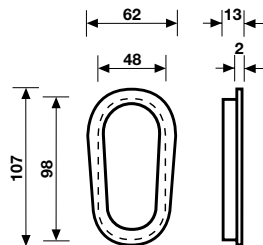

Kit incasso completo di maniglia di trascinamento senza serratura
Inset handle kit with recessed finger pull, without lock