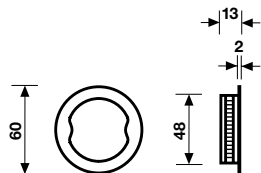

Cromo

Cromsatin

Anticato

Brunito

Kit incasso completo di maniglia di
trascinamento senza serratura

*Inset handle kit complete with recessed
finger pull, without lock*

K 1201 Serie Trittico

design Valli Workshop