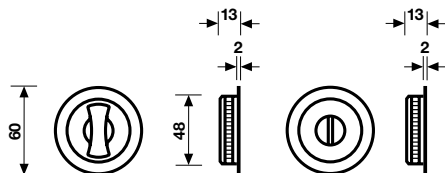

Materiale Ottone

Material Brass

Finiture / Finishes

Oro lucido

Cromsatin

128

Kit incasso con nottolino completo
di serratura e maniglia di trascimento
*Inset handle kit with thumb turn complete
with lock and recessed finger pull*