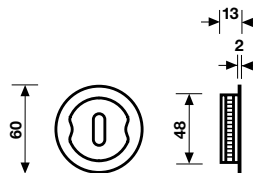

Kit incasso con foro chiave completo di chiave
snodata, serratura e maniglia di trascinamento

*Inset handle kit with key hole complete with
jointed key, lock and recessed finger pull*

K 1200 Serie Trittico