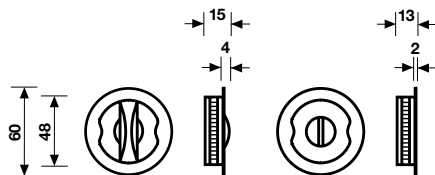

Finiture / Finishes

Oro lucido

Orsatin

Ottone naturale

Cromo

Cromsatin

Anticato

Brunito

Kit incasso con nottolino completo
di serratura e maniglia di trascimento
*Inset handle kit with thumb turn complete
with lock and recessed finger pull*