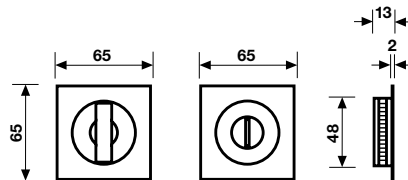

K 1230 Serie Bess

design Yoshimi Kono

Materiale Ottone
Material Brass

Finiture / Finishes
Cromo
Cromsatin

Kit incasso con nottolino completo di serratura e maniglia di trascinamento
Inset handle kit with thumb turn complete with lock and recessed finger pull