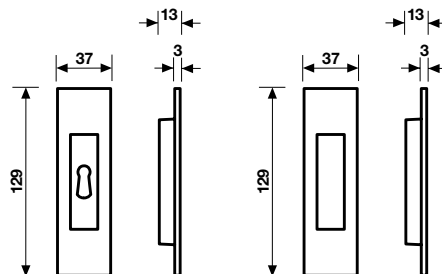

Finiture / Finishes

Oro lucido

Cromo

Cromsatin

K 1195
K 1195 SFC