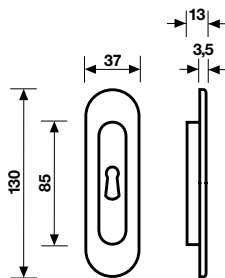

Kit incasso con foro chiave completo di chiave
snodata, serratura e maniglia di trascinamento
*Inset handle kit with key hole complete
with jointed key, lock and recessed finger pull*

K 1204 Serie Tancredi