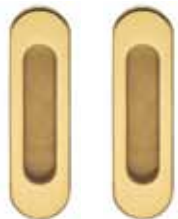

K 1206 Serie Tancredi

design Valli Workshop

Materiale Ottone

Material Brass