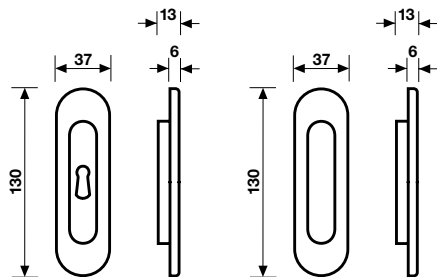

K 1186

design Valli Workshop

Materiale Ottone
Material Brass

Finiture / Finishes
Oro lucido
Orsatin
Ottone naturale
Cromo
Cromsatin
Anticato
Nikmatt
Brunito

K 4202

design Valli Workshop

Materiale Ottone
Material Brass

Finiture / Finishes
Oro lucido
Cromsatin

Kit incasso completo di maniglia di
trascinamento senza serratura
*Inset handle kit complete with recessed
finger pull, without lock*