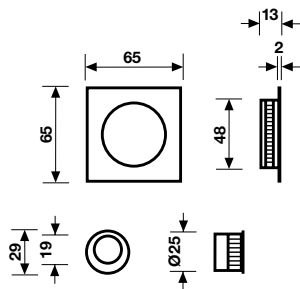

K 1230 Serie Bess

design Yoshimi Kono

Materiale Ottone
Material Brass

Finiture / Finishes
Cromo
Cromsatin

Kit incasso con nottolino completo di serratura e maniglia di trascinamento
Inset handle kit with thumb turn complete with lock and recessed finger pull