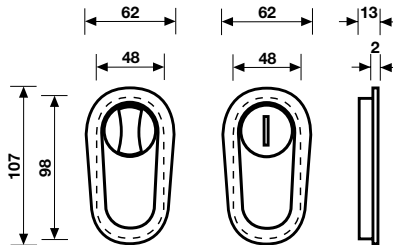

K 1211 Serie Orfeide

design Scigno

Materiale Ottone
Material Brass

Finiture / Finishes
Oro lucido
Cromsatin

Kit incasso con nottolino completo di serratura e maniglia di trascinamento
Inset handle kit with thumb turn complete with lock and recessed finger pull