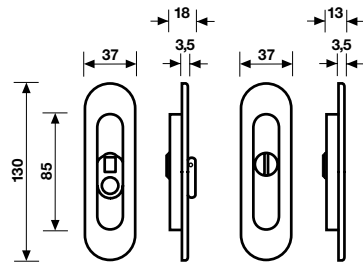

Kit incasso con foro chiave completo di chiave
snodata, serratura e maniglia di trascinamento
*Inset handle kit with key hole complete
with jointed key, lock and recessed finger pull*

K 1204 Serie Tancredi

design Valli Workshop

Materiale Ottone

Material Brass

Finiture / Finishes

Oro lucido
Orsatin
Cromo
Cromsatin
Anticato

Kit incasso con nottolino completo di serratura
e maniglia di trascinamento

*Inset handle kit with thumb turn complete
with lock and recessed finger pull*