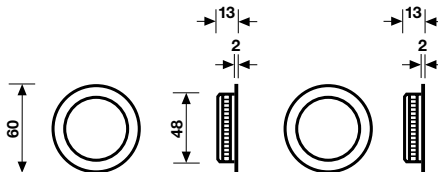

Finiture / Finishes
Oro lucido
Cromsatin

Kit incasso completo di maniglia di
trascinamento senza serratura
*Inset handle kit complete with recessed
finger pull, without lock*

K 4200

design Valli Workshop