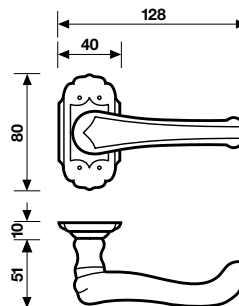

H 914/8

Serie Medicea

design Pasquale Valli

60

H 914/8 Serie Medicea

design Pasquale Valli

Materiale Ottone
Material Brass

H 915/8

Valli&Valli
ASSA ABLOY

Finiture
Finishes

Patiné

Maniglia per finestra
Window Handle

H 916 F

H 914 FRS-41

H 914/8