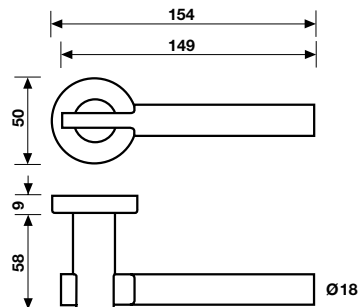

H 5008

Serie Himalaya

design Taller Design Ricardo Bofill

H 5008 Serie Himalaya

design Taller Design Ricardo Bofill

Materiale Acciaio Inox AISI 316 L

Material Stainless Steel AISI 316 L

H 5008 R8