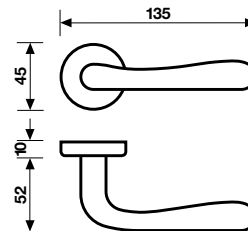

# H 44 Serie Pink

design Valli Workshop

**Materiale Nikrall Lega Zama UNI 3717**

*Material Nikrall Lega Zama UNI 3717*

Valli&Valli

ASSA ABLOY

H 44 R8