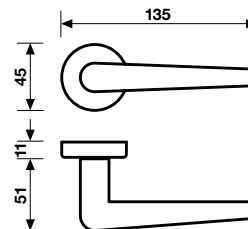

H 421
Serie Didone
design Piero Russi

78

H 421 Serie Didone

design Piero Russi

Materiale Nikrall Lega Zama UNI 3717

Material Nikrall Lega Zama UNI 3717

H 421 R8

Finiture

Finishes

Maniglia per finestra

Window Handle

79

Cromo

Cromsatin

Zirtanio Oro lucido

H 421 FRS-41