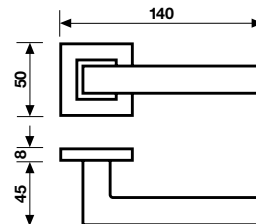

H 419

Serie Bordeaux

design Valli Workshop

80

H 419 Serie Bordeaux

design Valli Workshop

Materiale Acciaio Inox AISI 304
Material Stainless Steel AISI 304

H 419 R8