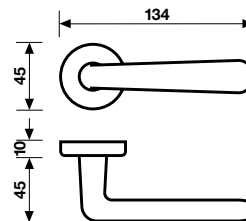

# H 417 Serie Indigo

design Valli Workshop

**Materiale Nikrall Lega Zama UNI 3717**

*Material Nikrall Lega Zama UNI 3717*

H 417 R8