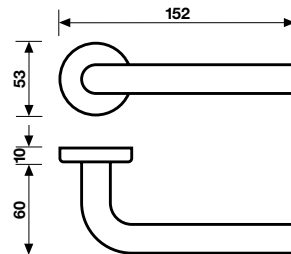

H 415

Serie Scarlet

design Valli Workshop

86

H 415 Serie Scarlet

design Valli Workshop

Materiale Acciaio Inox AISI 304

Material Acciaio Inox AISI 304

Finiture

Finishes

Maniglia per finestra

Window Handle

87

H 415 FRS-41