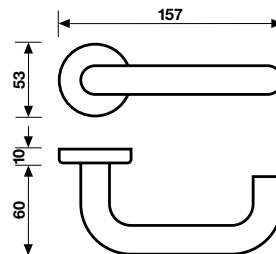

H 414

Serie Amber

design Valli Workshop

88

H 414 Serie Amber

design Valli Workshop

Valli&Valli

ASSA ABLOY

Materiale Acciaio Inox AISI 304

Material Acciaio Inox AISI 304

H 414 R8

Finiture

Finishes

Maniglia per finestra

Window Handle

89