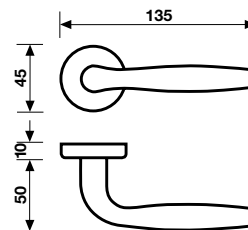

# H 412 Serie Lilla

design Valli Workshop

**Materiale Ottone**  
*Material Brass*

H 412 R8

**Finiture**  
*Finishes*

**Maniglia per finestra**  
*Window Handle*

91

Oro lucido