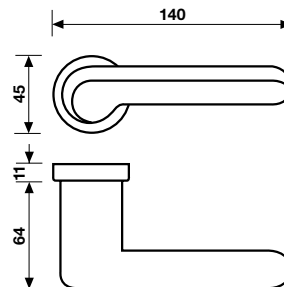

H 37

Serie Tre B

design Cini Boeri

# H 37 Serie Tre B

design Cini Boeri

**Materiale Ottone**  
*Material Brass*

H 37 R8

**Finiture**  
*Finishes*

**Maniglia per finestra**  
*Window Handle*

59

Orsatin