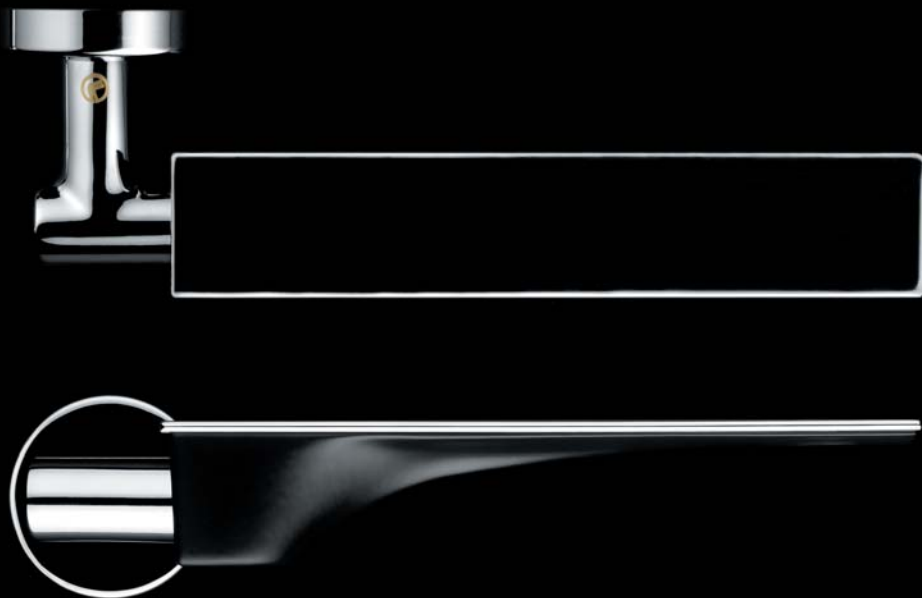

Materiale Ottone/Acciaio Inox AISI 316 L

Material Brass/Stainless Steel AISI 316 L

Finiture
Finishes

Maniglia per finestra
Window Handle

Cromo/nero opaco

Movimento
4 scatti
Movement
4 click positions

Dante O. Benini e Luca Gonzo

Il disegno di una maniglia ha per noi un risvolto "Freudiano": impugnarla è pura sensualità, azionarla è forza, possesso, senso di riservatezza, protezione. E' anche un "segno" stagliato in uno spazio definito di una porta, che la caratterizza e la identifica con personalità e carattere. Dedicato al **"not to get emotionally involved"**