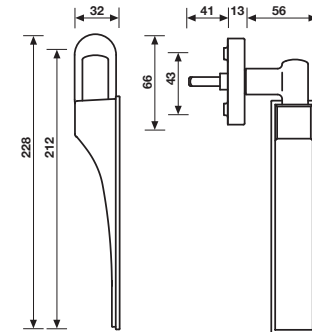

**Ufficio Commerciale Export
Export Business Office**
Tel. +39 0362 982260
Fax +39 0362 982214
valli.export@assaabloy.it

Made in Italy Z383 FOLD H373

H 373 Serie DOB Duemiladodici

design Dante O. Benini e Luca Gonzo

Materiale Ottone/Acciaio Inox AISI 316 L

Material Brass/Stainless Steel AISI 316 L

Finiture
Finishes

Maniglia per finestra
Window Handle

Cromo/nero opaco

Movimento
4 scatti
Movement
4 click positions

Dante O. Benini e Luca Gonzo

Il disegno di una maniglia ha per noi un risvolto "Freudiano": impugnarla è pura sensualità, azionarla è forza, possesso, senso di riservatezza, protezione. E' anche un "segno" stagliato in uno spazio definito di una porta, che la caratterizza e la identifica con personalità e carattere. Dedicato al **"not to get emotionally involved"**