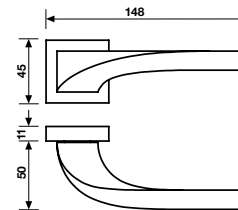

H 372

Serie EG Duemilaundici

design Eri Goshen

H 372 Serie EG Duemilaundici

design Eri Goshen

Materiale Ottone
Material Brass

Finiture
Finishes

Maniglia per finestra
Window Handle