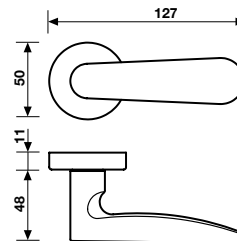

H 371

Serie LK Duemiladieci

design Leon Krier

H 371 Serie LK Duemiladieci

design Leon Krier

Materiale Ottone
Material Brass

H 371 R8

Finiture
Finishes

Maniglia per finestra
Window Handle

11

Cromo

Cromsatin

H 371 FRS-41