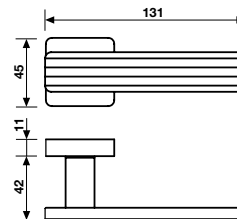

# H 370

Serie MDF Duemiladieci

design Doriana e Massimiliano Fuksas

# H 370 Serie MDF Duemiladieci

design Doriana e Massimiliano Fuksas

**Materiale Ottone**  
*Material Brass*

**Finiture**  
*Finishes*

**Maniglia per finestra**  
*Window Handle*

H 370 FRS-41