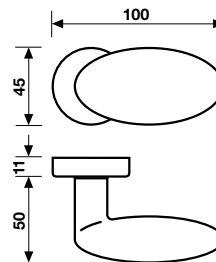

H 368

Serie CA Duemilanove

design Cerri & Associati

62

Serie Fusital point

H 368 Serie CA Duemilanove

design Cerri & Associati

Materiale Ottone
Material Brass

Finiture
Finishes

Maniglia per finestra
Window Handle

H 368 FRS-41