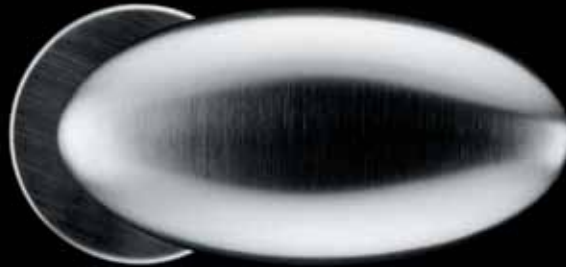

H 368

Serie CA Duemilanove

design Cerri & Associati

62

Serie Fusital point

H 368 Serie CA Duemilanove

design Cerri & Associati

Materiale Ottone
Material Brass

Finiture
Finishes

Maniglia per finestra
Window Handle

H 368 FRS-41