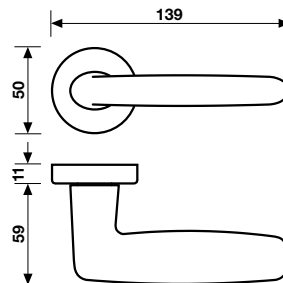

# H 363

Serie DC Duemilanove

design David Chipperfield

68

Serie Fusital point

---

# H 363 Serie DC Duemilanove

design David Chipperfield

**Materiale Ottone**  
*Material Brass*

H 363 R8

**Finiture**  
*Finishes*

Cromo

Cromsatin

**Maniglia per finestra**  
*Window Handle*