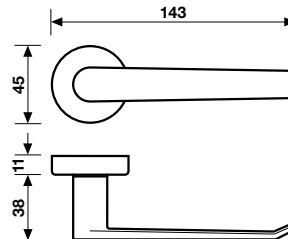

H 362

Serie CC Duemilanove

design Carlo Colombo

70

Serie Fusital point

H 362 Serie CC Duemilanove

design Carlo Colombo

Materiale Ottone
Material Brass

H 362 R8

Finiture

Finishes

Cromo

Cromsatin

Maniglia per finestra

Window Handle

H 362 FRS-41