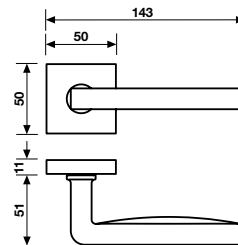

# H 361 Serie AC4 Duemilasei

design Antonio Citterio con Toan Nguyen

**Materiale Nikrall Lega Zama UNI 3717**

*Material Nikrall Lega Zama UNI 3717*

H 361 R8