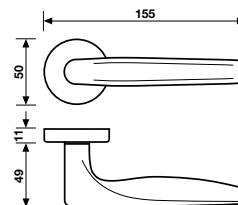

H 359

Serie SOM New York Duemilasette
design Skidmore, Owings & Merrill

H 359 Serie SOM New York Duemilasette

design Skidmore, Owings & Merrill

Materiale Ottone
Material Brass

H 359 R8

Finiture
Finishes

Cromo

Cromsatin

Bronzsat

Maniglia per finestra
Window Handle

H 359 FRS-41

Certificato secondo ÖNORM B 3859
Maniglie per porte antincendio
Certified in compliance with ÖNORM B 3859
Leverhandles for fire resisting doors