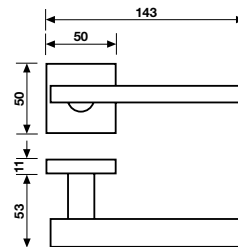

H 358

Serie JP1 Duemila

design John Pawson

H 358 Serie JP1 Duemila

design John Pawson

Materiale Ottone
Material Brass

Finiture
Finishes

Maniglia per finestra
Window Handle