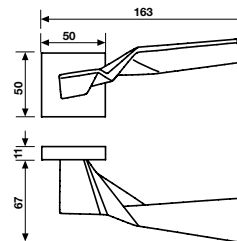

H 356

Serie ZH Duemilacinque

design Zaha Hadid con Woody Yao

H 356 Serie ZH Duemilacinque

design Zaha Hadid con Woody Yao

Materiale Nikrall Lega Zama UNI 3717

Material Nikrall Lega Zama UNI 3717

H 356 R8