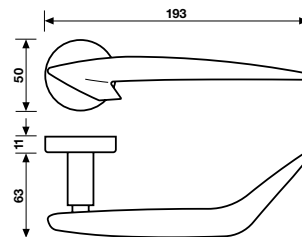

H 352

Serie ODBC Duemiladue

design Odile Decq - Benoît Cornette

H 352 Serie ODBC Duemiladue

design Odile Decq - Benoît Cornette

Materiale Ottone
Material Brass

Finiture
Finishes

Nella stessa serie sono disponibili
Coordinated accessories

K 359
Maniglione _____ pag. 86
Pull handle _____ pag. 86