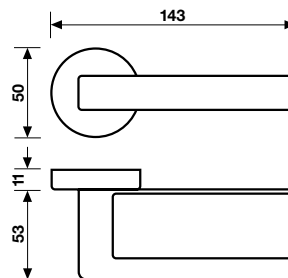

# H 350 Serie CA Duemiladue

design Cerri & Associati

**Materiale Ottone**  
*Material Brass*

Fusital

**Finiture**  
*Finishes*

**Maniglia per finestra**  
*Window Handle*

**Nella stessa serie sono disponibili**  
*Coordinated accessories*