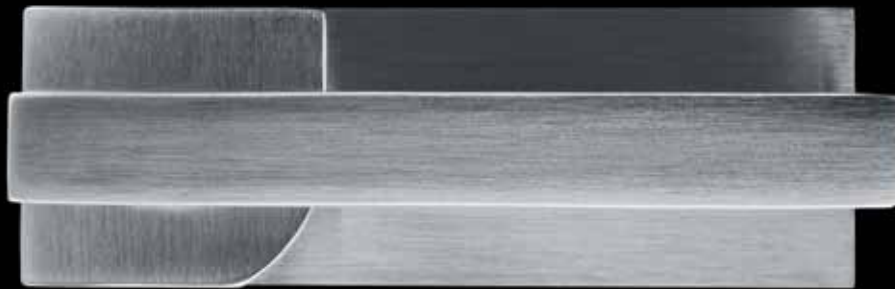

H 344

Serie JN Duemilauno

design Jean Nouvel

# H 344 Serie JN Duemilauno

design Jean Nouvel

**Materiale Ottone**  
*Material Brass*

**Finiture**  
*Finishes*

Cromo

Cromsatin

**Maniglia per finestra**  
*Window Handle*

H 344 FRS-41