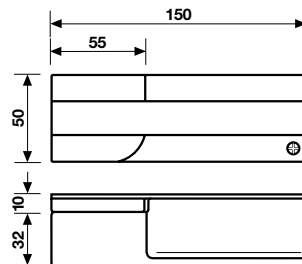

# H 344 Serie JN Duemilauno

design Jean Nouvel

**Materiale Ottone**  
*Material Brass*

**Finiture**  
*Finishes*

Cromo

Cromsatin

**Maniglia per finestra**  
*Window Handle*

H 344 FRS-41