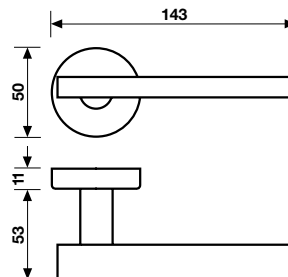

H 343

Serie JP Duemila

design John Pawson

H 343 Serie JP Duemila

design John Pawson

Materiale Ottone
Material Brass

Finiture
Finishes

Maniglia per finestra
Window Handle

H 343 FRS-41

Nella stessa serie sono disponibili
Coordinated accessories

K 356

Maniglione
Pull handle _____ pag. 87