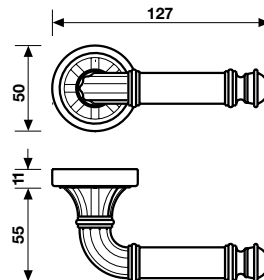

# H 332

Serie M Novantotto

design Renzo Mongiardino

# H 332 Serie M Novantotto

design Renzo Mongiardino

**Materiale Ottone**  
Material Brass

**Finiture**  
Finishes

**Maniglia per finestra**  
Window Handle

43

H 332 FRS-41