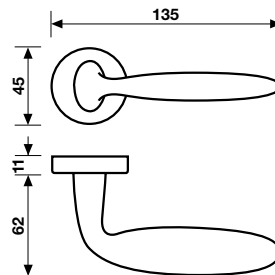

H 330

Serie T Novantasette

design Matteo Thun

H 330 Serie T Novantasette

design Matteo Thun

Materiale Ottone
Material Brass

Finiture
Finishes

Maniglia per finestra
Window Handle

45

H 330 FRS-41