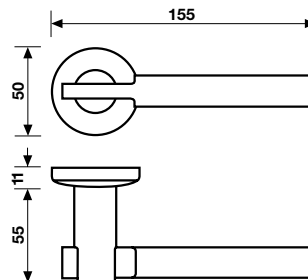

H 329

Serie RB Novantacinque

design Taller Design Ricardo Bofill

H 329 Serie RB Novantacinque

design Taller Design Ricardo Bofill

Materiale Ottone
Material Brass

H 329 R8

Finiture

Finishes

Cromo/Cromsatin

Oro/Orsatin

Maniglia per finestra

Window Handle

H 329 FRS-41

Nella stessa serie sono disponibili

Coordinated accessories

K 353

Maniglione
Pull handle _____ pag. 88