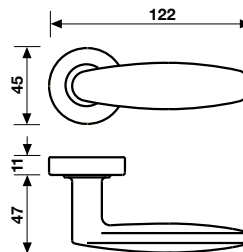

# H 326 Serie AC 1 Novantacinque

design Antonio Citterio

**Materiale Ottone**  
Material Brass

H 326 R8

**Finiture**  
Finishes

Croma satin

Oro

**Maniglia per finestra**  
Window Handle