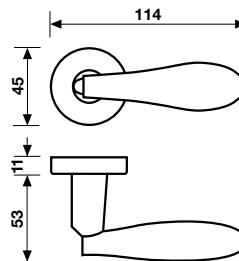

# H 317 Serie AC Novantuno

design Antonio Citterio

**Materiale Ottone**  
Material Brass

H 317 R8