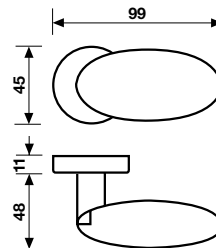

H 315

Serie G Novanta
design Pierluigi Cerri

H 315 Serie G Novanta

design Pierluigi Cerri

Materiale Ottone e Porcellana

Material Brass and Porcelain

H 315 R8

Finiture

Finishes

Cromo

Oro

Maniglia per finestra

Window Handle

H 315 FRS-41