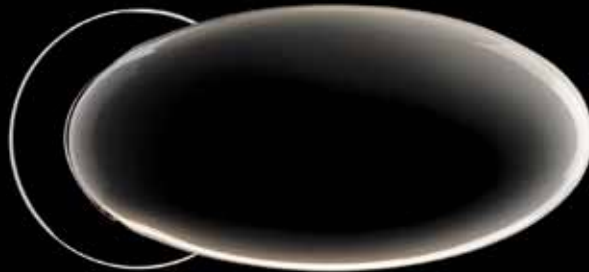

H 315

Serie G Novanta
design Pierluigi Cerri

H 315 Serie G Novanta

design Pierluigi Cerri

Materiale Ottone e Porcellana

Material Brass and Porcelain

H 315 R8

Finiture

Finishes

Cromo

Oro

Maniglia per finestra

Window Handle

H 315 FRS-41