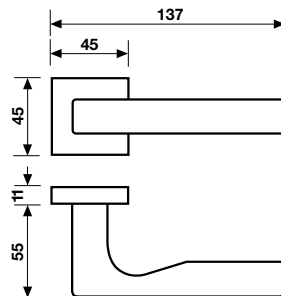

H 311

Serie Sei MB

design Mario Bellini

H 311 Serie Sei MB

design Mario Bellini

Materiale Ottone
Material Brass

Finiture
Finishes

Maniglia per finestra
Window Handle

H 311 FRS-41

57

Certificato secondo ÖNORM B 3859
Maniglie per porte antincendio
Certified in compliance with ÖNORM B 3859
Leverhandles for fire resisting doors