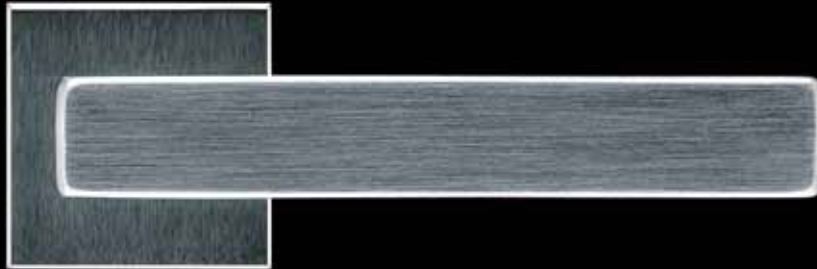

H 311

Serie Sei MB

design Mario Bellini

H 311 Serie Sei MB

design Mario Bellini

Materiale Ottone
Material Brass

Finiture
Finishes

Maniglia per finestra
Window Handle

H 311 FRS-41

57

Certificato secondo ÖNORM B 3859
Maniglie per porte antincendio
Certified in compliance with ÖNORM B 3859
Leverhandles for fire resisting doors