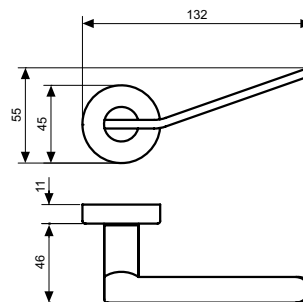

H 310

Serie Cinque C

design Achille Castiglioni

72

Serie Fusital point

H 310 Serie Cinque C

design Achille Castiglioni

Materiale Ottone
Material Brass

H 310 R8

Finiture
Finishes

Cromo

Cromsatin

Maniglia per finestra
Window Handle

H 310 FRS-41