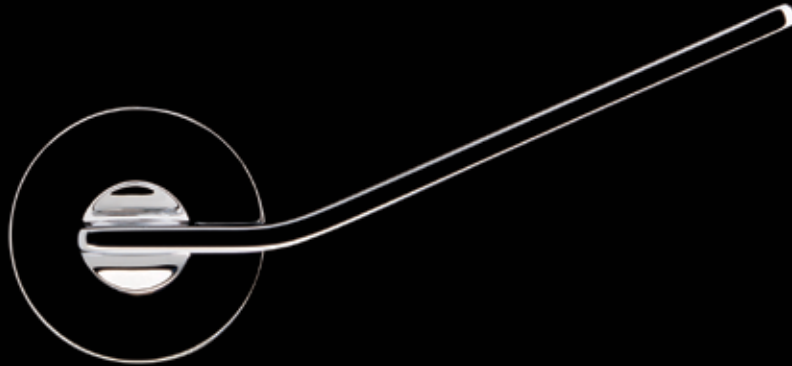

H 310

Serie Cinque C

design Achille Castiglioni

72

Serie Fusital point

H 310 Serie Cinque C

design Achille Castiglioni

Materiale Ottone
Material Brass

H 310 R8

Finiture
Finishes

Cromo

Cromsatin

Maniglia per finestra
Window Handle

H 310 FRS-41