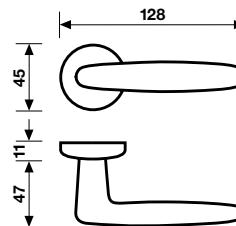

# H 192 Serie Prunus

design Valli Workshop

**Materiale Ottone**  
*Material Brass*

H 192 R8

**Finiture**  
*Finishes*

Nik matt

**Maniglia per finestra**  
*Window Handle*

H 192 F