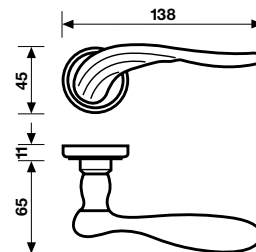

H 179

Serie Aida

design Matteo Thun

68

H 179 Serie Aida

design Matteo Thun

Materiale Ottone

Material Brass

H 179 R8

Finiture

Finishes

Maniglia per finestra

Window Handle

69

Oro lucido

H 179 F