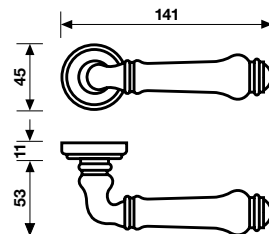

H 176

Serie Spiga

design Valli Workshop

70

H 176 Serie Spiga

design Valli Workshop

Materiale Ottone e Porcellana

Material Brass and Porcelain

Valli&Valli

ASSA ABLOY

H 176 R8

Finiture

Finishes

Maniglia per finestra

Window Handle

71