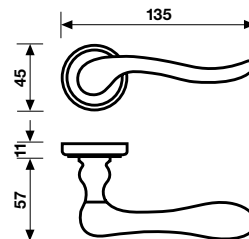

H 165

Serie Germana

design Valli Workshop

74

H 165 Serie Germana

design Valli Workshop

Materiale Ottone
Material Brass

H 165 R8

Finiture *Finishes*

Oro lucido

Orsatin

Anticato

Maniglia per finestra *Window Handle*

H 165 F

H 165 FRS-41

H 165 P