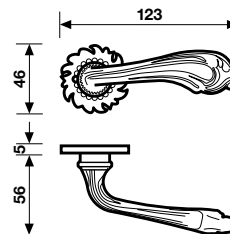

Materiale Ottone

Material Brass

H 120 R8

Finiture

Finishes

Maniglia per finestra

Window Handle

Nella stessa serie sono disponibili