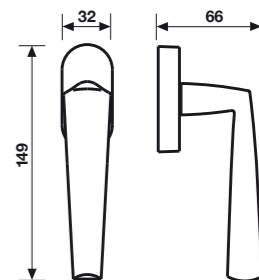

ASSA ABLOY

**New
2013**

ASSA ABLOY

ASSA ABLOY, the global leader in door opening solutions

H 1051 Serie Tieste

design Yoshimi Kono

Materiale Ottone
Material Brass

Finiture
Finishes

Maniglia per finestra
Window Handle

Movimento
4 scatti
Movement
4 click positions

Yoshimi Kono

Stavo cercando l'idea per un design a forma di tubo molto semplice. Invece di disegnare ogni dettaglio della maniglia e della rosetta, ho deciso semplicemente di piegare un tubo ed attaccarlo alla porta. Da questa azione di piegatura è risultata una forma bella ed organica, confortevole per la mano. Alcune volte il materiale stesso può creare la propria bellezza senza che ci sia un forte input da parte del designer.