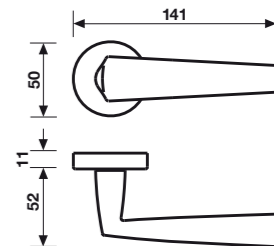

H 1051 Serie Tieste

design Yoshimi Kono

Materiale Ottone
Material Brass