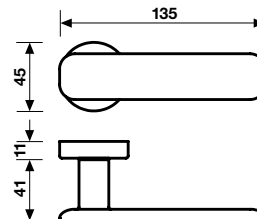

H 1050

Serie Giasone

design Valli Workshop

6

H 1050 Serie Giasone

design Valli Workshop

Materiale Ottone
Material Brass

Finiture
Finishes