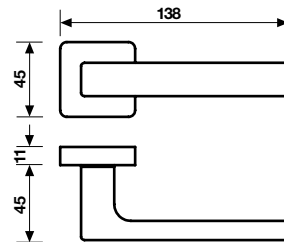

H 1049

Serie Divara

design Valli Workshop

8

H 1049 Serie Divara

design Valli Workshop

Materiale Ottone
Material Brass

Finiture
Finishes

Maniglia per finestra
Window Handle

H 1049 FRS-41