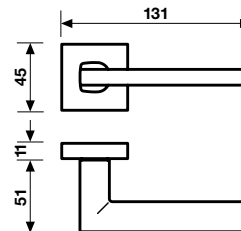

# H 1046 Serie Nais

design Valli Workshop

Valli&Valli

ASSA ABLOY

**Materiale Ottone**

*Material Brass*

H 1046 R8