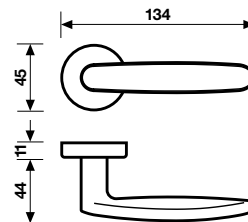

H 1043

Serie Alcina

design Matteo Thun

18

H 1043 Serie Alcina

design Matteo Thun

ASSA ABLOY

Materiale Nikrall Lega Zama UNI 3717

Material Nikrall Lega Zama UNI 3717

H 1043 R8

Finiture

Finishes

Maniglia per finestra

Window Handle

19

Orolux/Orsatin