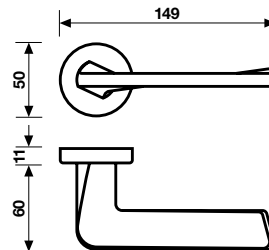

H 1039

Serie Fedra

design Jean-Baptiste Sibertin Blanc

24

H 1039 Serie Fedra

design Jean-Baptiste Sibertin Blanc

Materiale Ottone
Material Brass

Finiture
Finishes

Maniglia per finestra
Window Handle

H 1039 F

H 1039 FRS-41