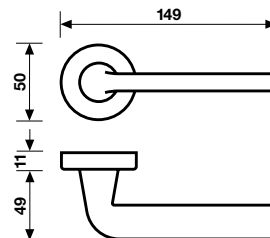

H 1038

Serie Armida

design Decoma Design

26

H 1038 Serie Armida

design Decoma Design

Materiale Nikrall Lega Zama UNI 3717

Material Nikrall Lega Zama UNI 3717

Valli&Valli

ASSA ABLOY

H 1038 R8

Finiture

Finishes

Maniglia per finestra

Window Handle

27