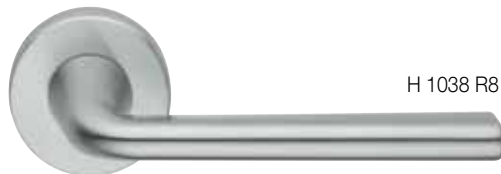

H 1038

Serie Armida

design Decoma Design

26

H 1038 Serie Armida

design Decoma Design

Materiale Nikrall Lega Zama UNI 3717

Material Nikrall Lega Zama UNI 3717

Valli&Valli

ASSA ABLOY

H 1038 R8

Finiture

Finishes

Maniglia per finestra

Window Handle

27