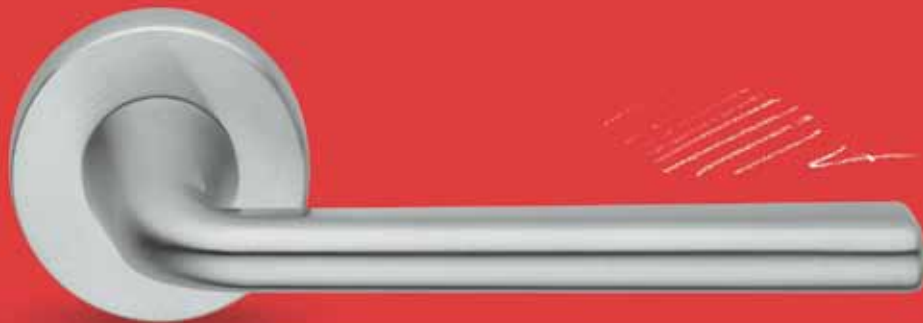

H 1038

Serie Armida

design Decoma Design

26

H 1038 Serie Armida

design Decoma Design

Materiale Nikrall Lega Zama UNI 3717

Material Nikrall Lega Zama UNI 3717

Valli&Valli

ASSA ABLOY

H 1038 R8

Finiture

Finishes

Maniglia per finestra

Window Handle

27