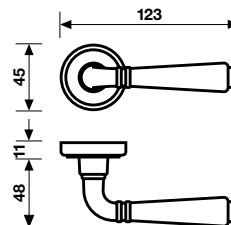

H 1037

Serie Teseo

design Valli Workshop

28

H 1037 Serie Teseo

design Valli Workshop

Valli&Valli

ASSA ABLOY

Materiale Ottone

Material Brass

H 1037 R8

Finiture

Finishes

Maniglia per finestra

Window Handle

29