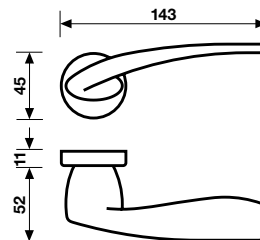

# H 1027 Serie Dafne

design Studio Carlesi Design

Valli&Valli

ASSA ABLOY

**Materiale Ottone**

*Material Brass*

H 1027 R8